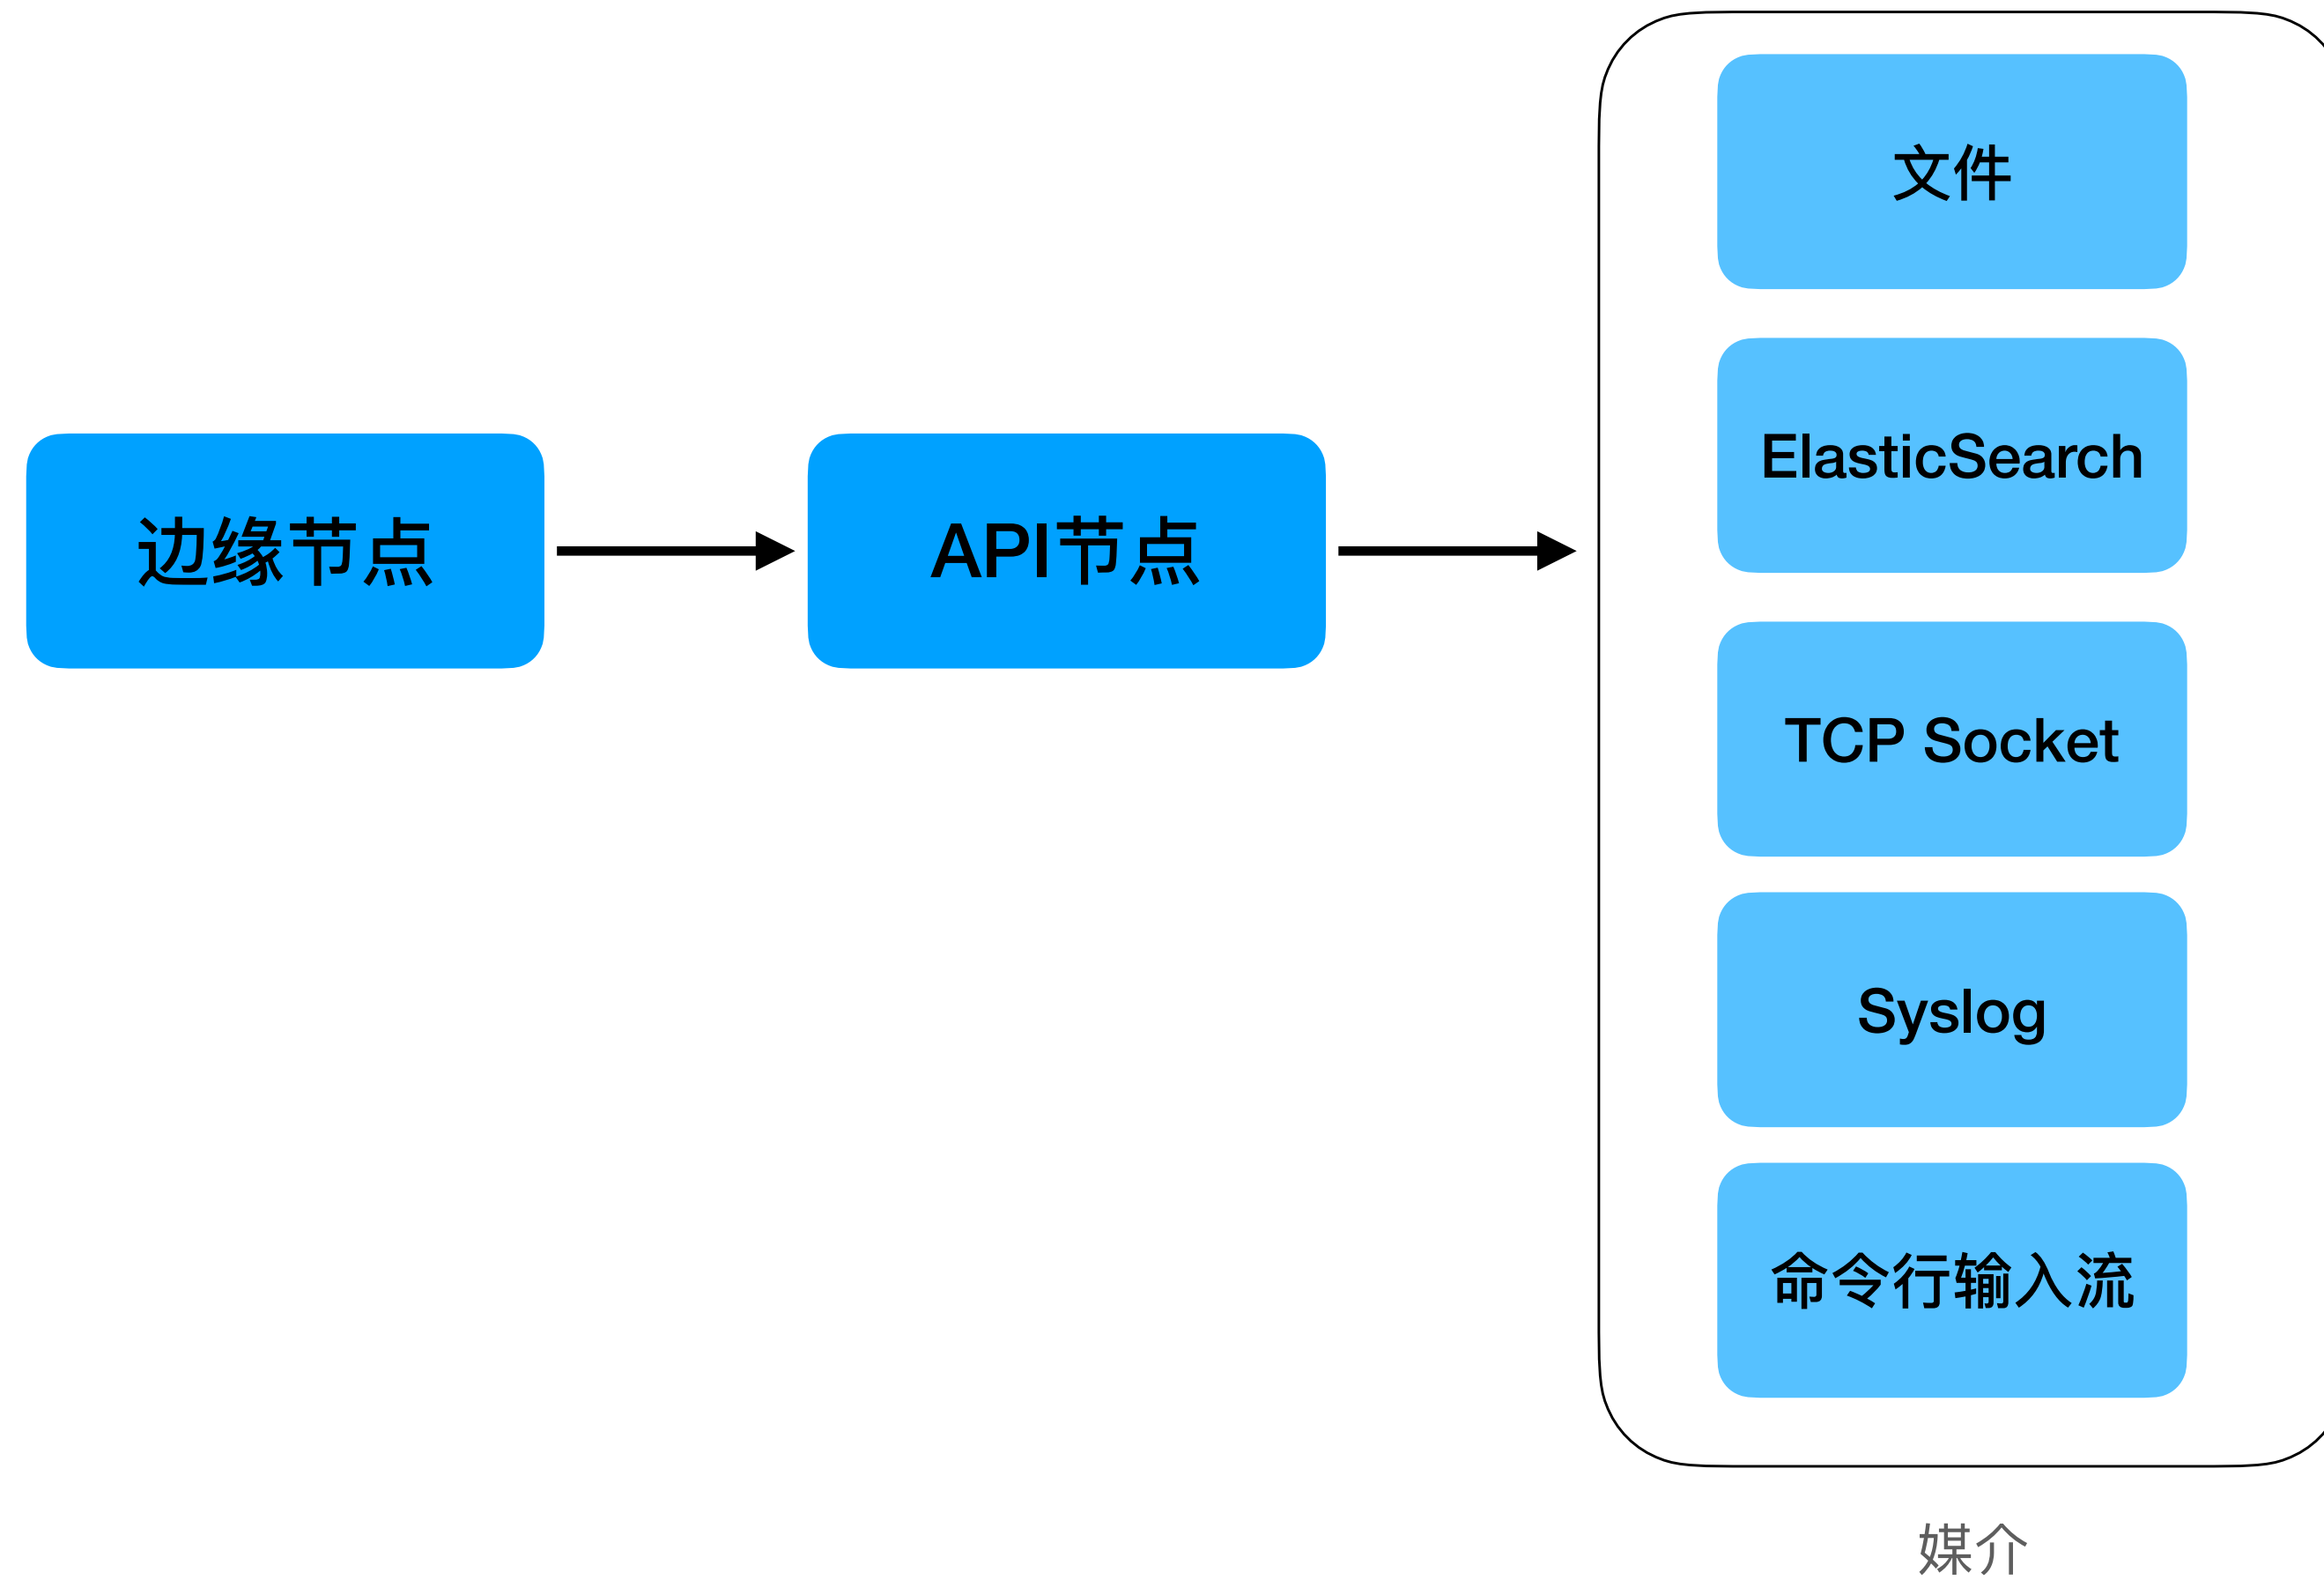

日志系统

将访问日志发送到多个媒介中，便于后续存储、分析