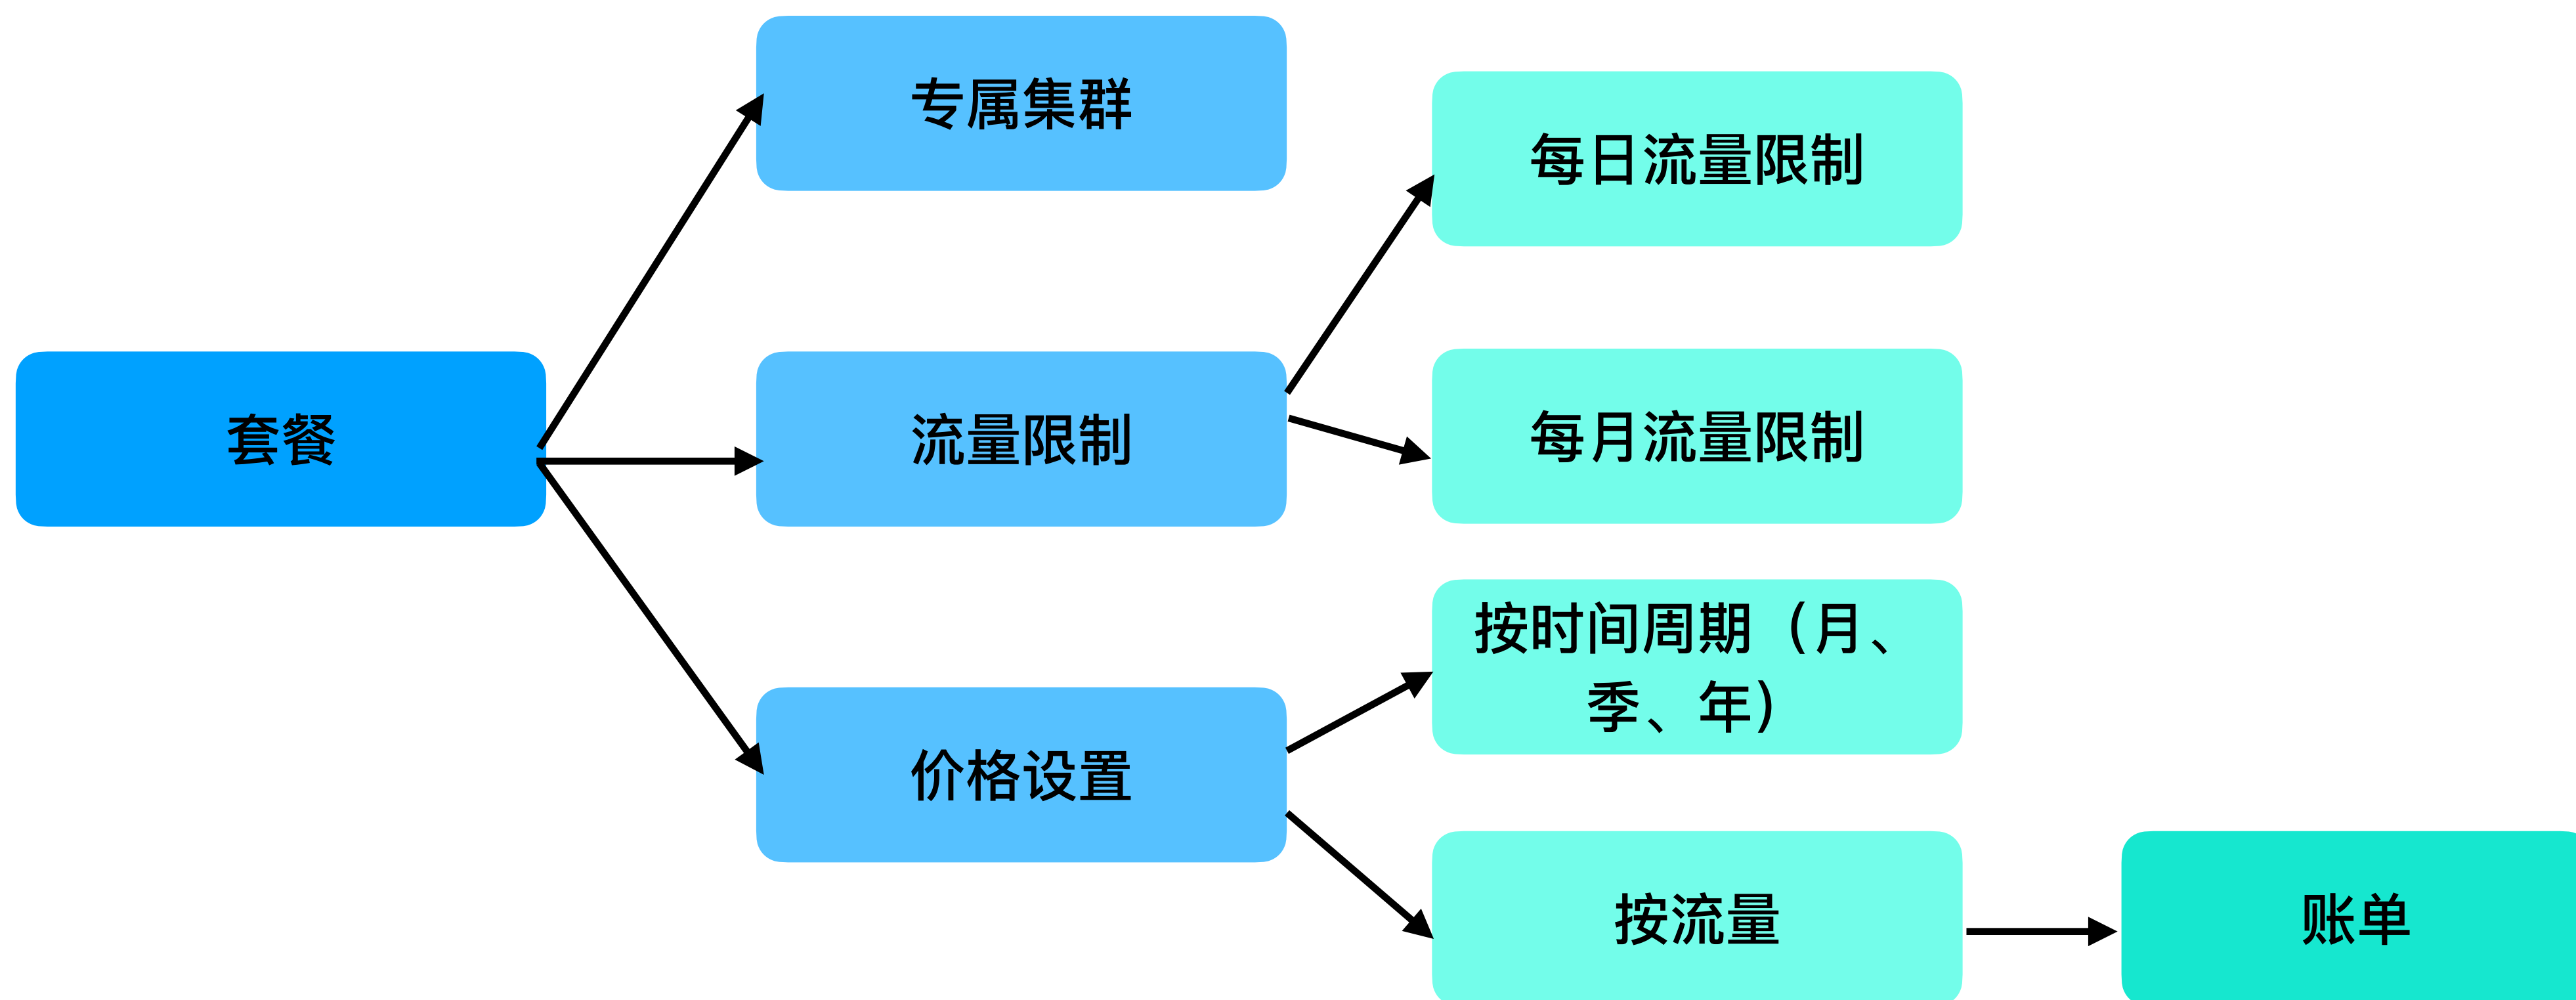

套餐

通过套餐可精准控制服务集群、流量和费用