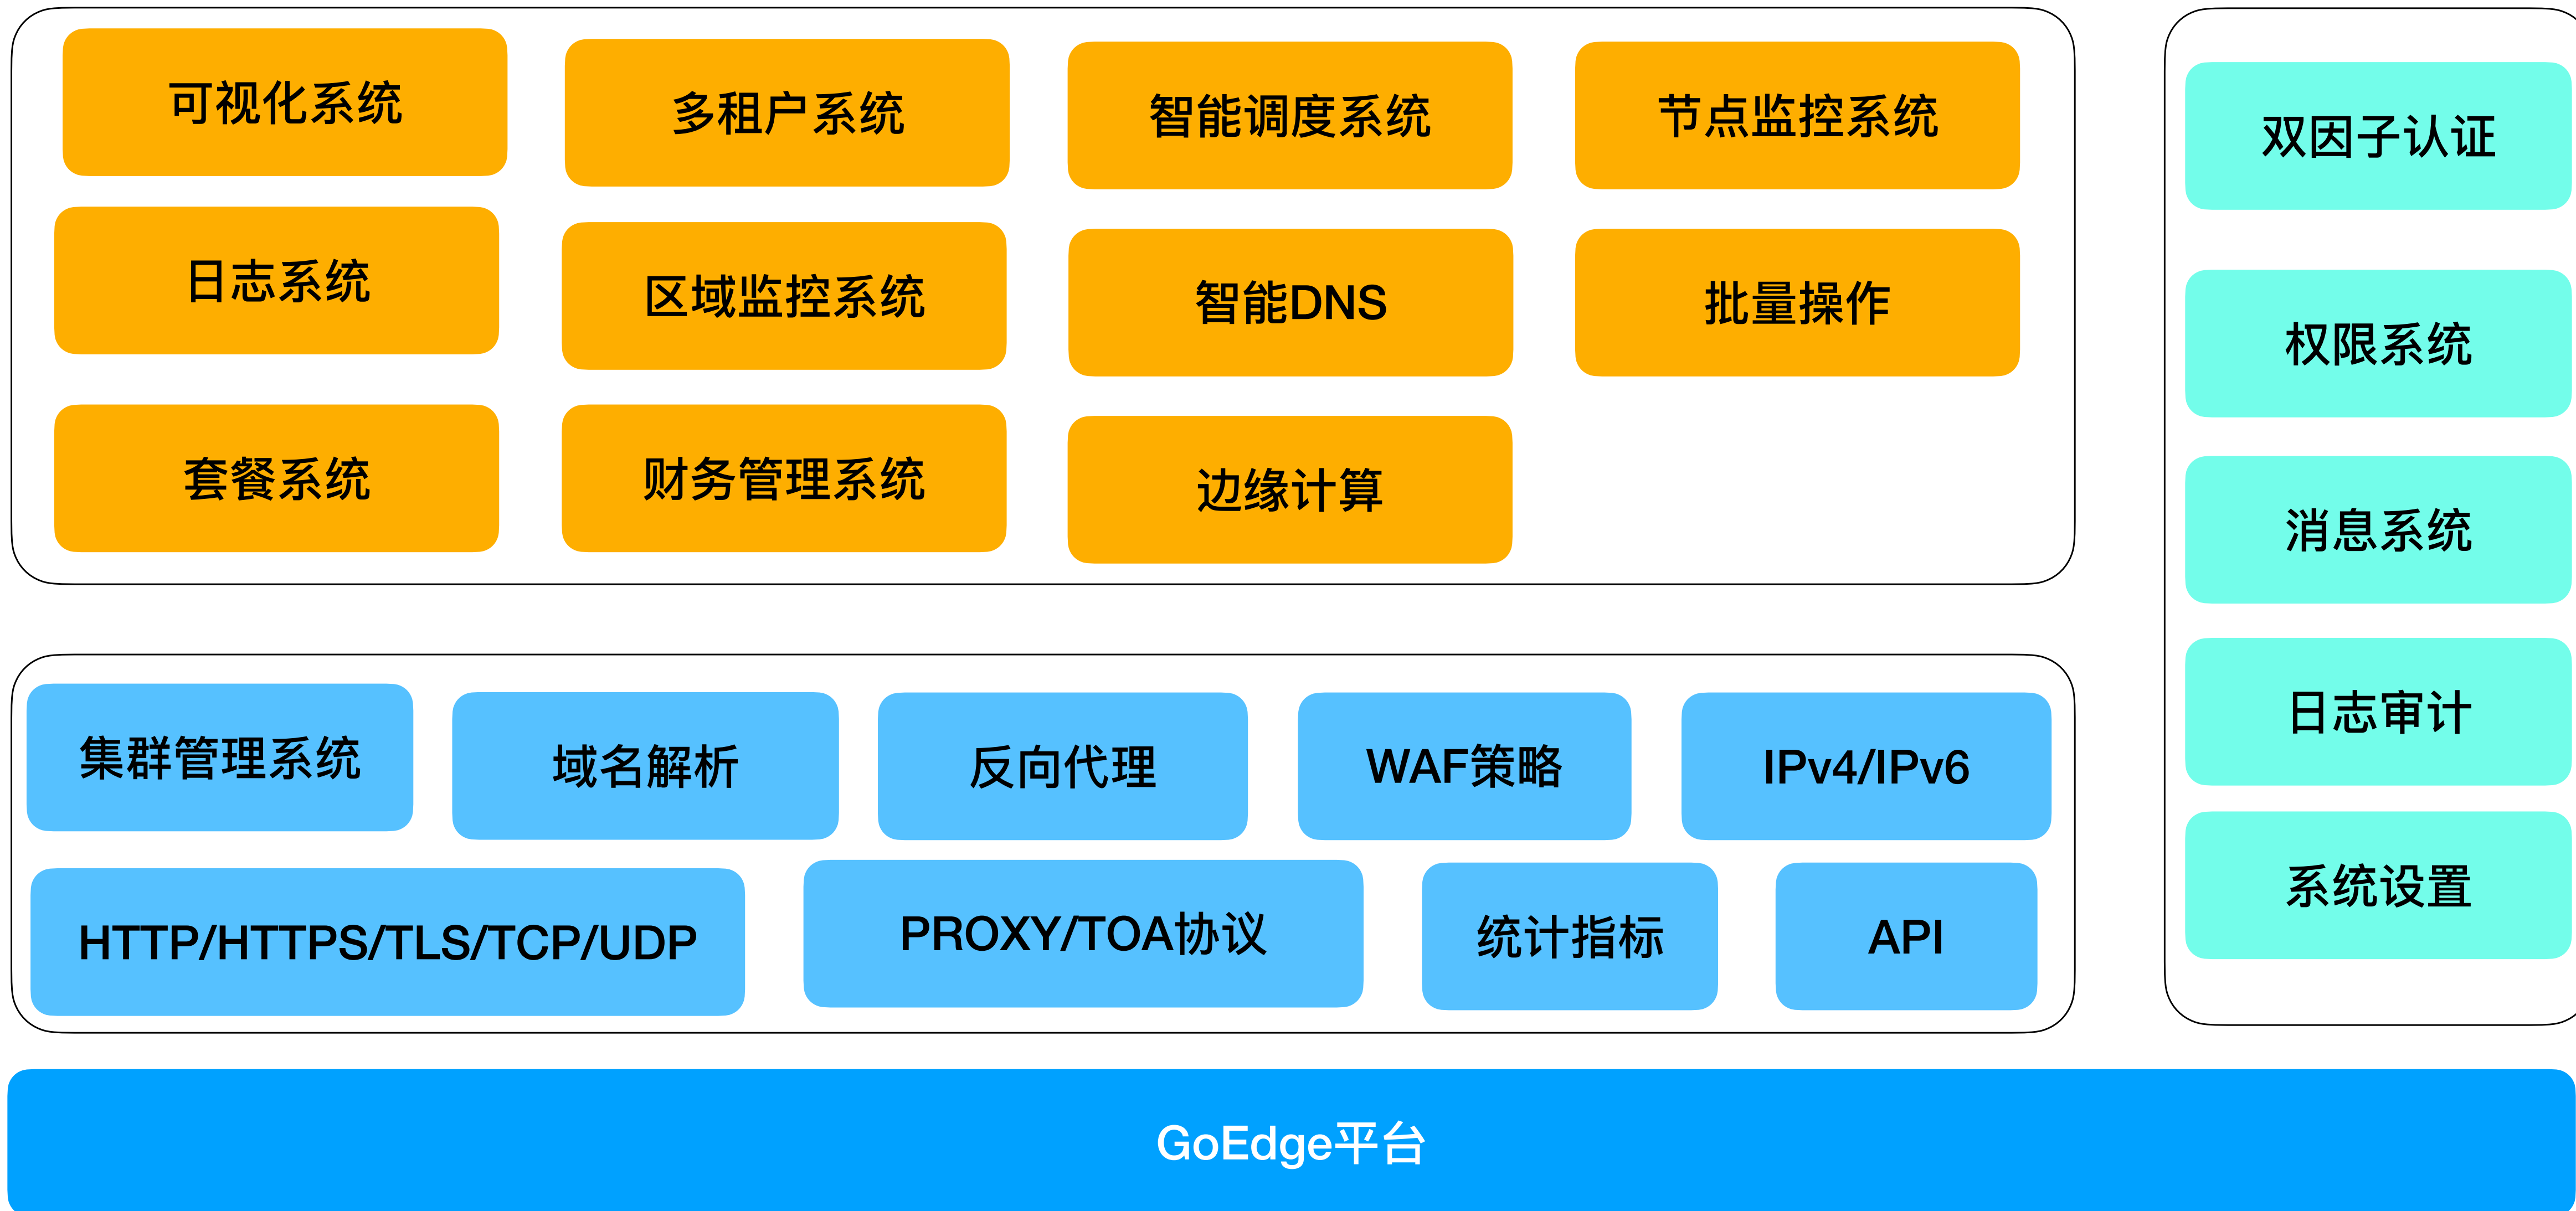

# GoEdge商业版

构建低成本、高智能的CDN+WAF系统

[GoEdge.cn](http://GoEdge.cn)

# 商业版功能架构

# 可视化 - 数据看板

- 分为概况、WAF、DNS、用户等多个看板
- 增加事件列表

# 可视化 - 服务看板

- 可以看到流量、域名排行、请求来源、状态码分布、请求路径排行、独立IP排行等