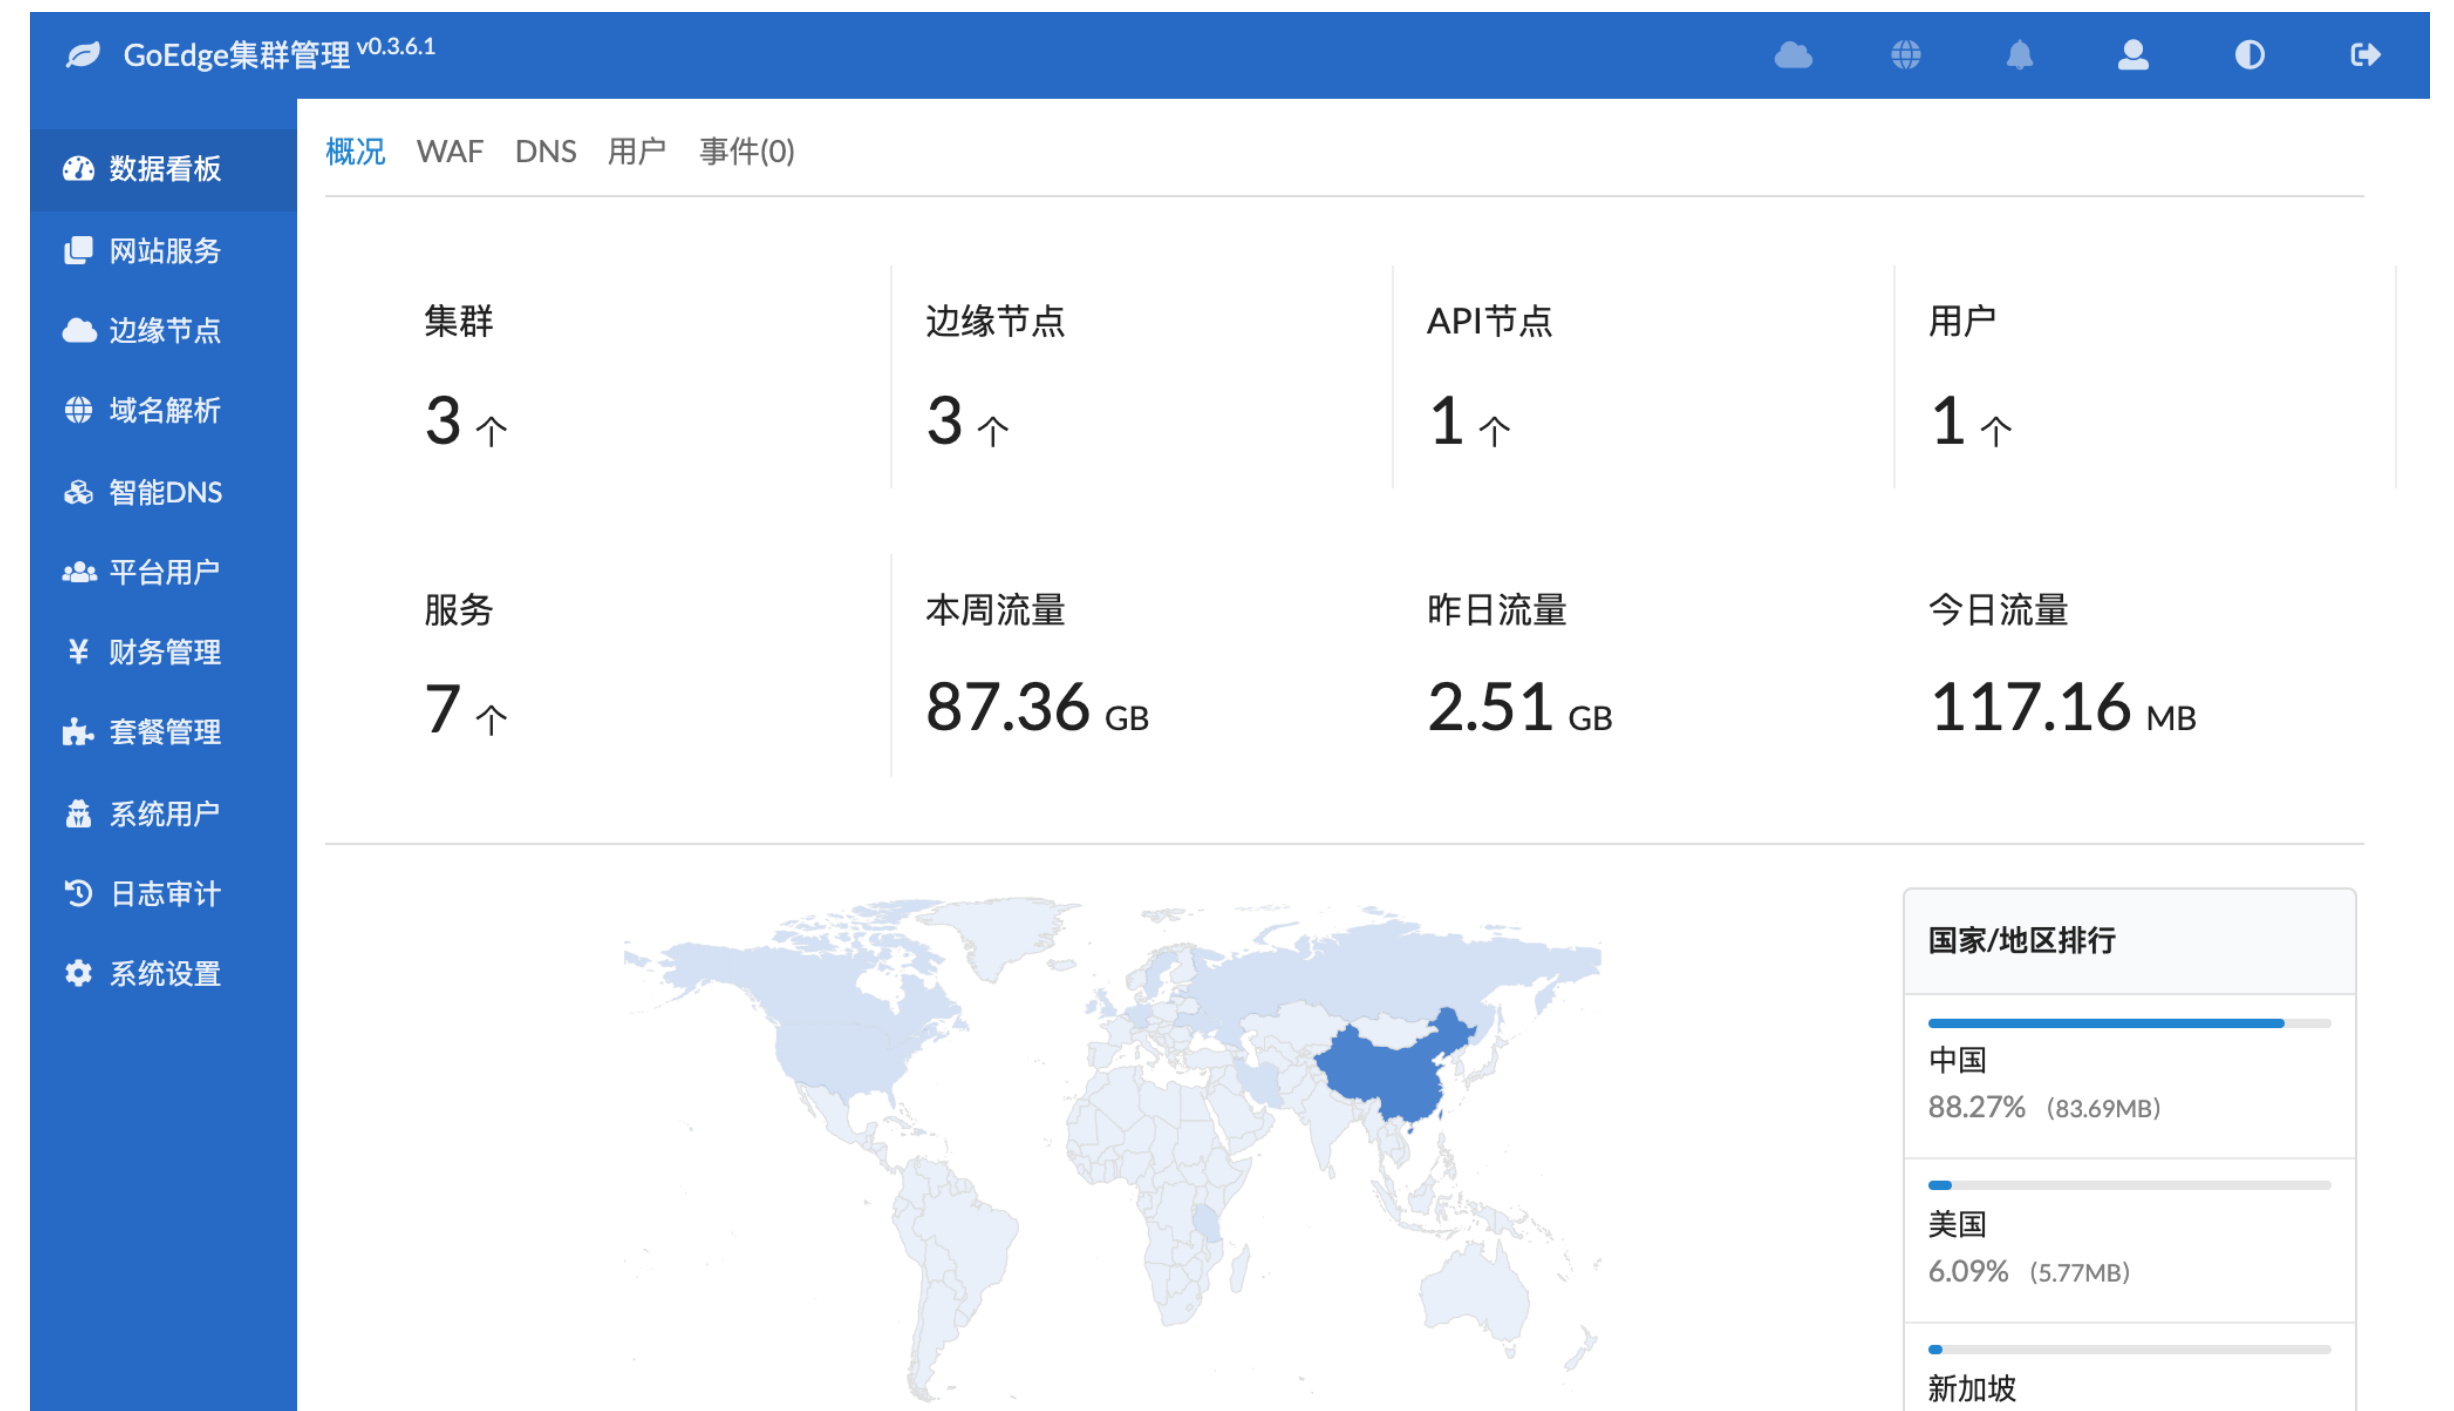

可视化 - 数据看板

- 分为概况、WAF、DNS、用户等多个看板
- 增加事件列表