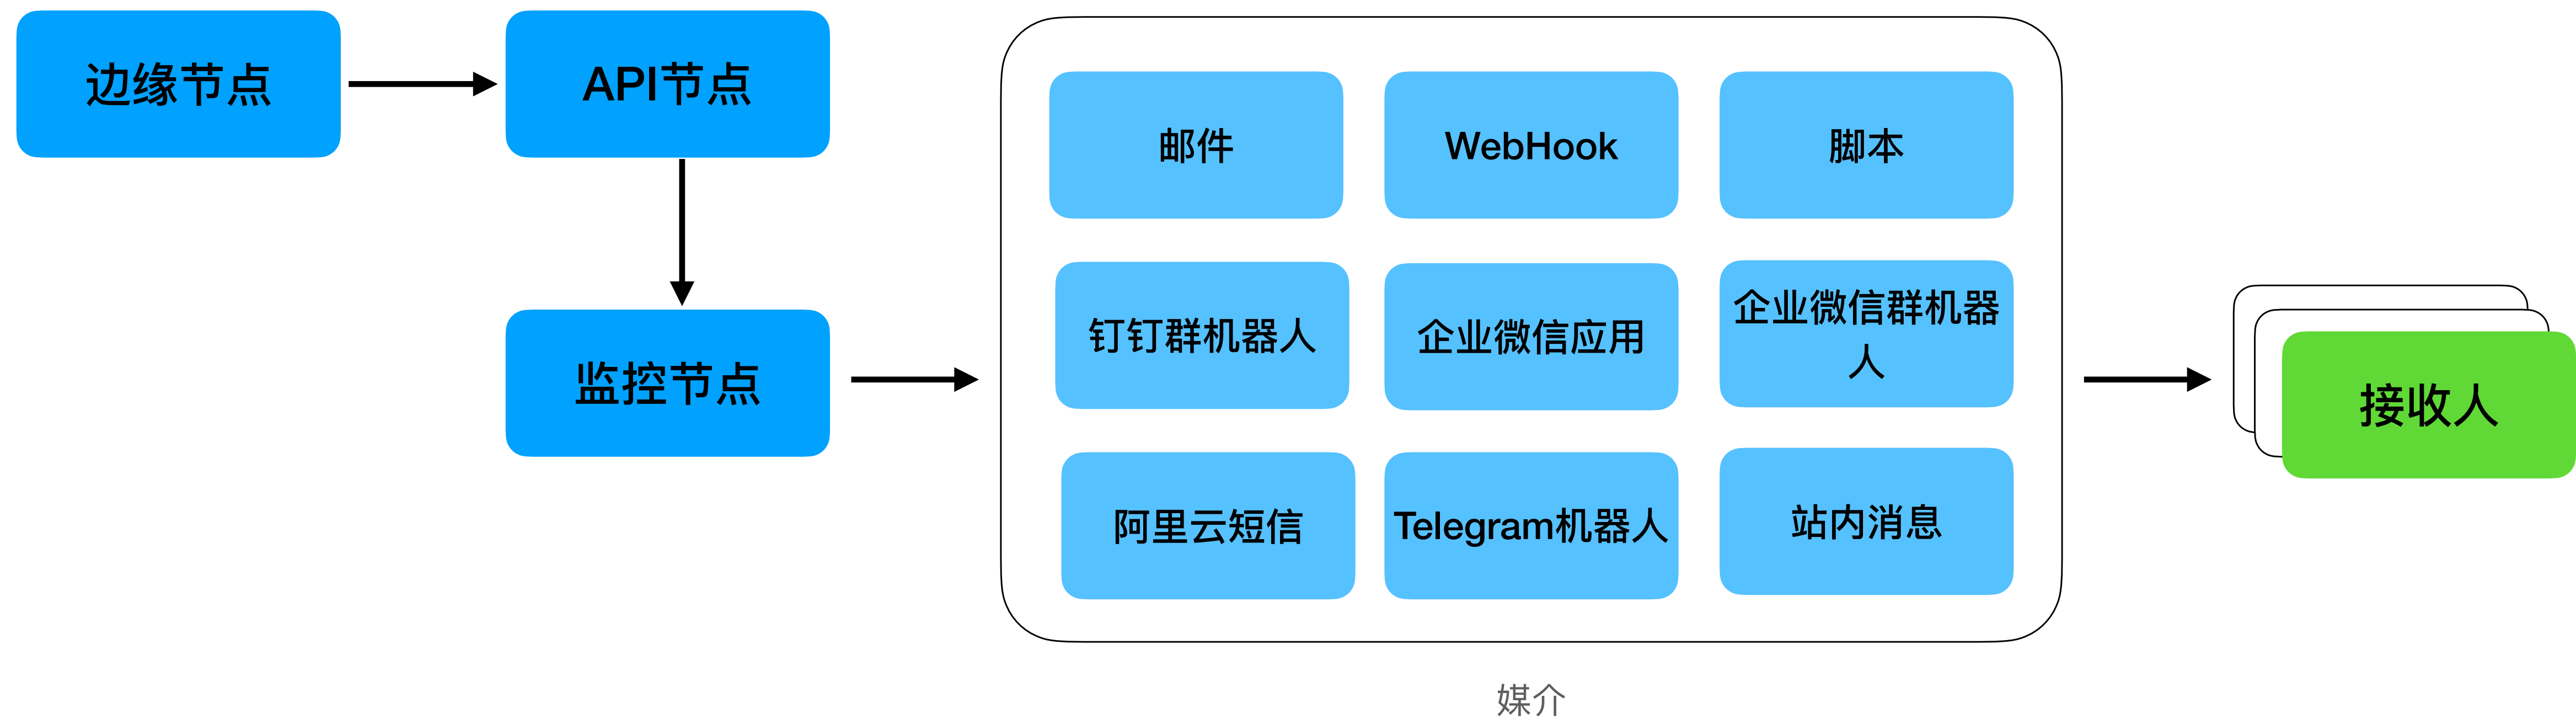

节点监控系统

监控节点系统运行，并可通过多种媒介发送告警信息