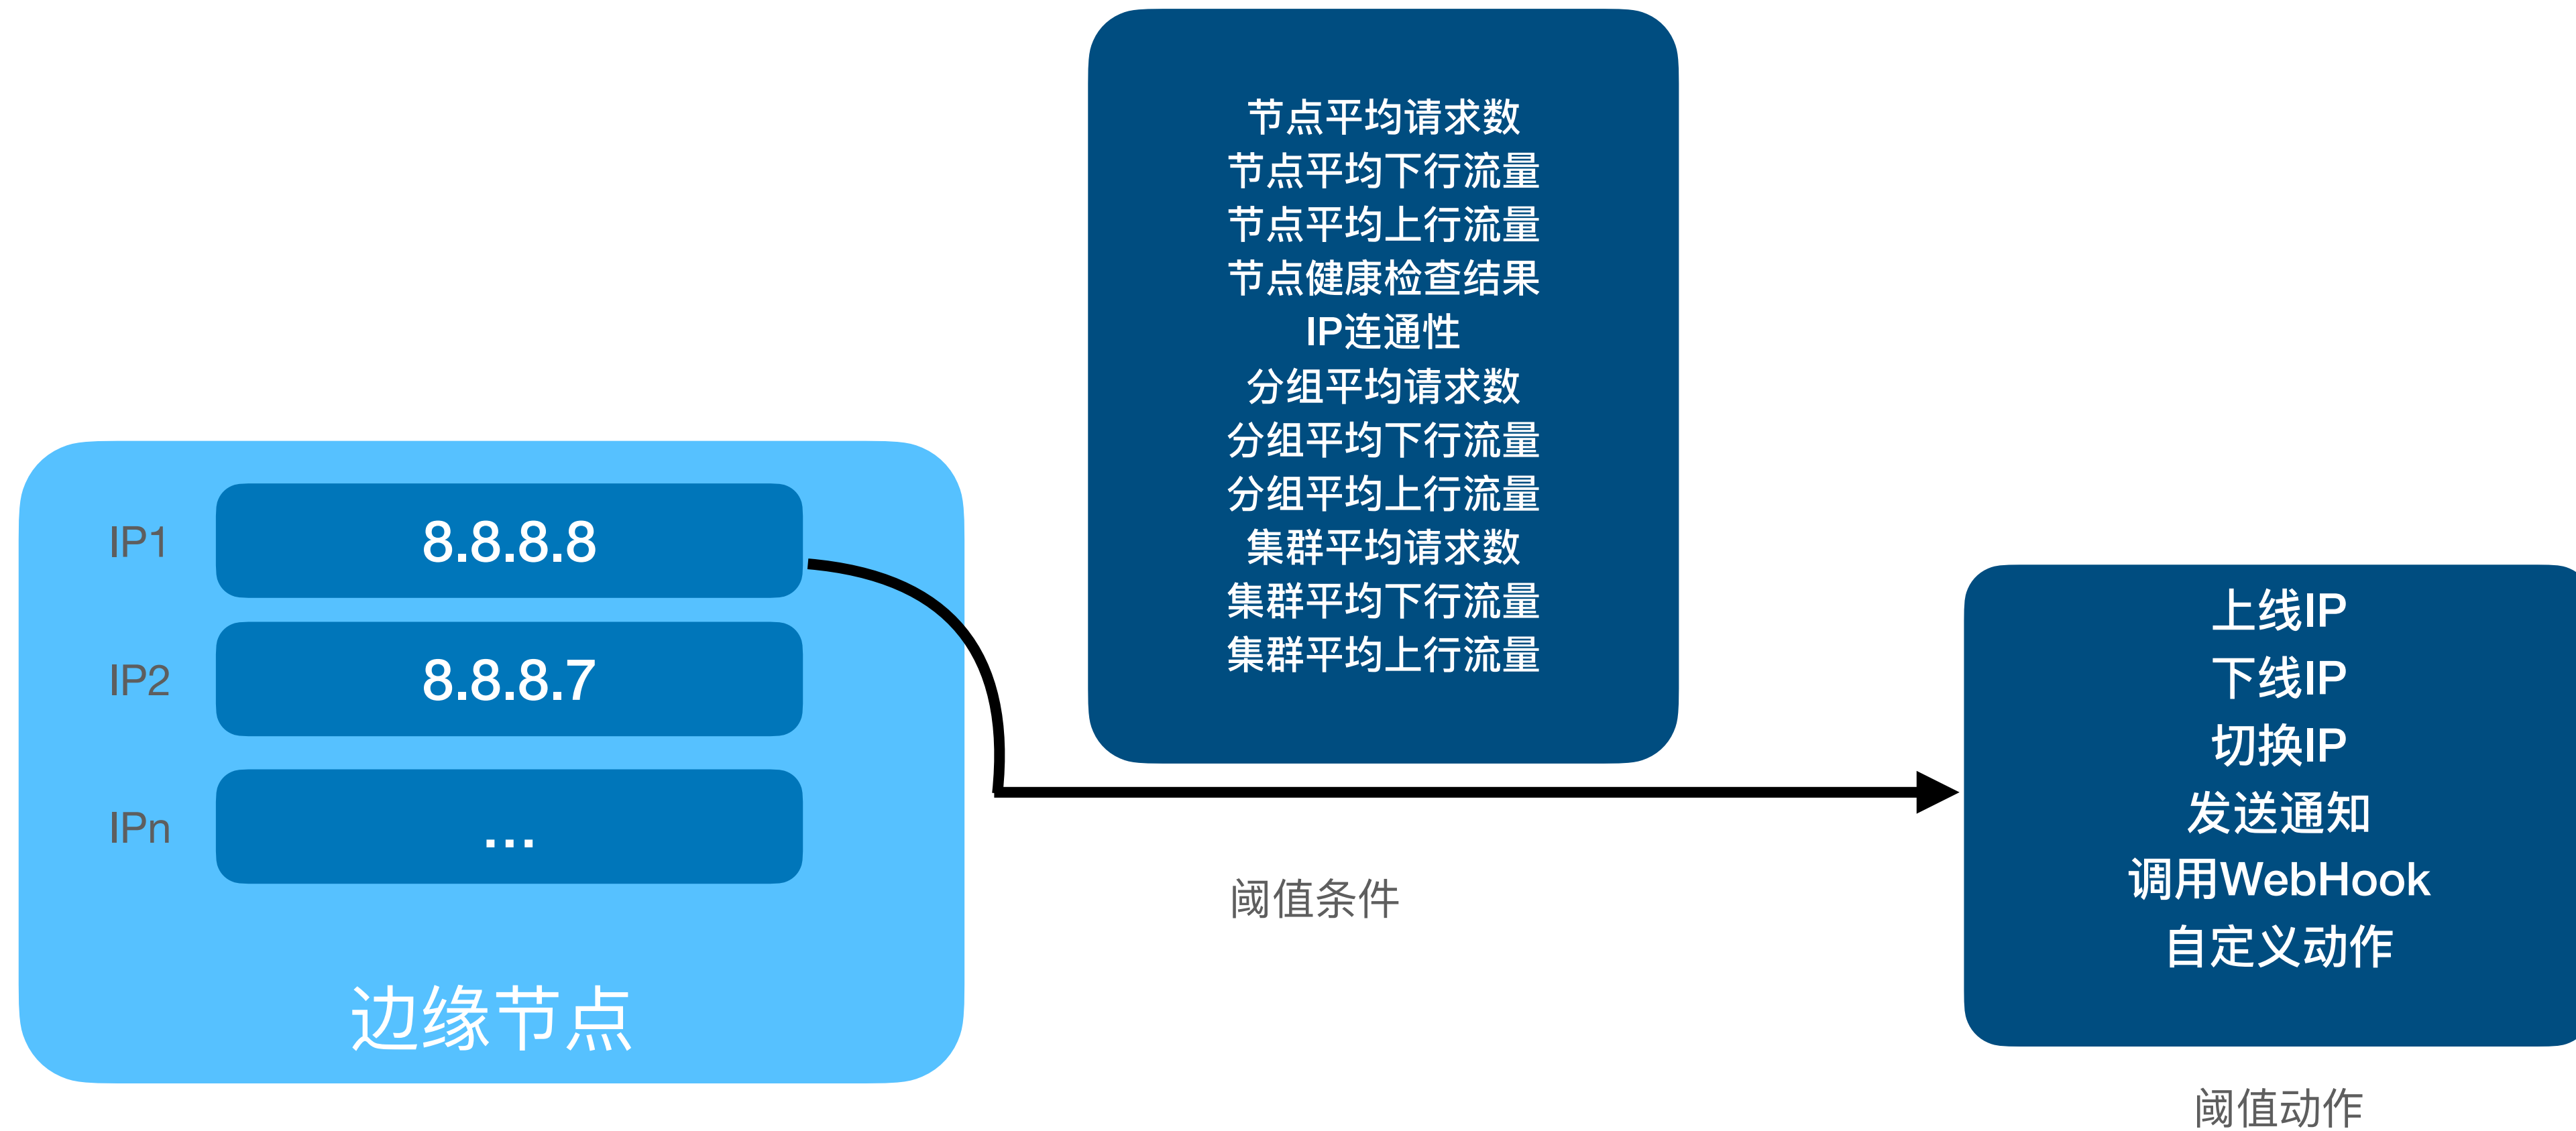

# 多租户 - 界面

- 提供用户独立的管理入口，让用户可以自行管理服务
- 功能交互对普通用户更友好
- 管理员可以在后台设置每个用户的权限

# 智能调度

- 可以为每个节点IP设置一组阈值和阈值对应的动作，实现节点IP的动态调度